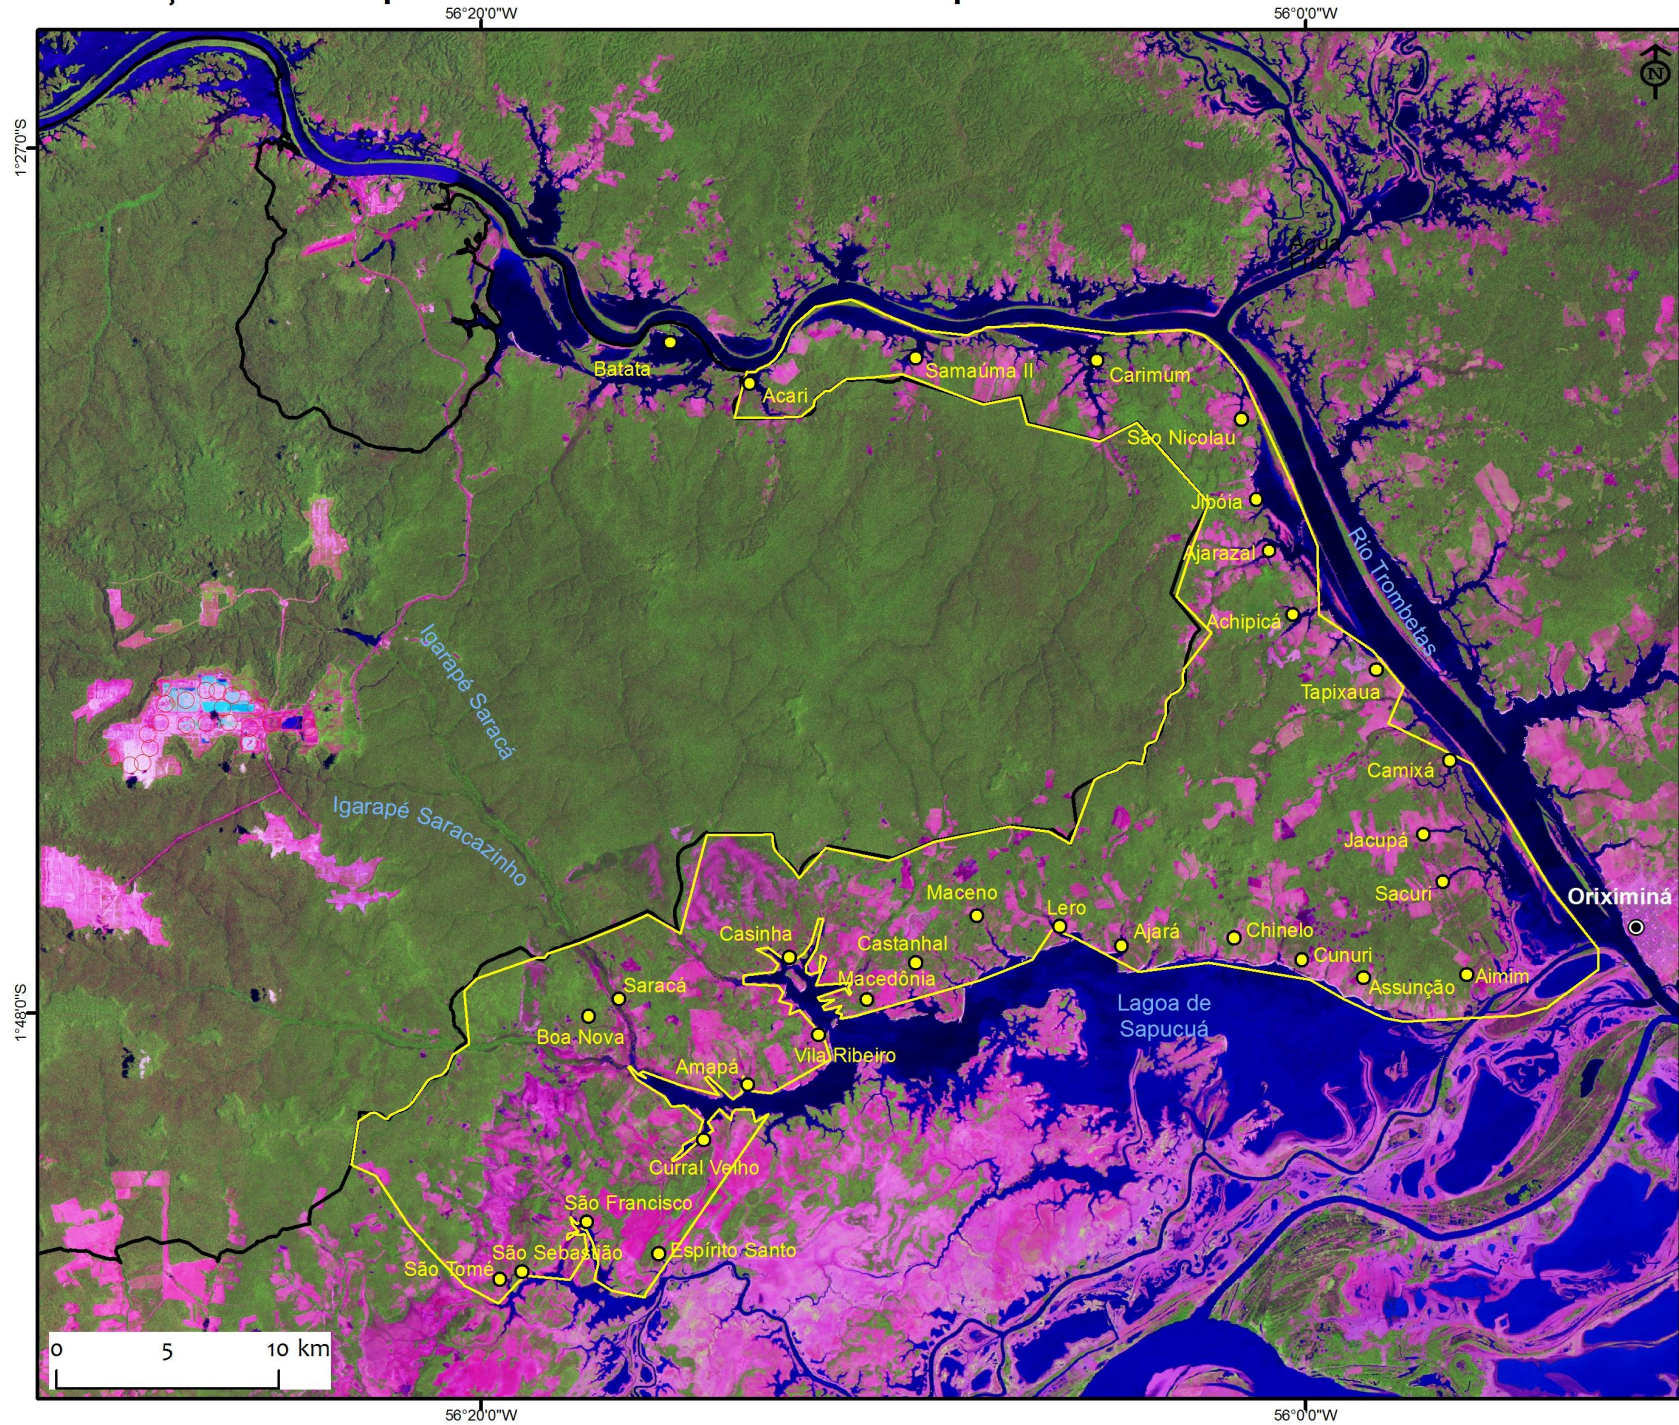

Localização do PAE Sapucaá-Trombetas e Flona Saracá-Taquera

Legenda

- Comunidade ribeirinha
- Barragens MRN
- ▭ PAE Sapucaá-Trombetas
- ▭ FLONA Saracá-Taquera
- Drenagem

Elaborado em outubro de 2016

Fontes:
CPI-SP, 2015; ICMBIO, 2001;
INCRA, 2015; DNPM, 2016;
Imagem Satélite Landsat 27.12.2015

Comissão Pró-Índio
de São Paulo